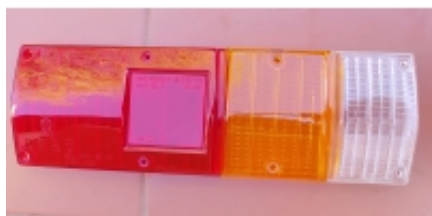

Link do produktu: <https://sklep.isuzu.com.pl/klosz-lampy-tylnej-lewej-isuzu-n-series-f-series-p-493.html>

Klosz lampy tylnej lewej ISUZU N-series, F-series

Cena	185,00 zł
Dostępność	Dostępny
Czas wysyłki	5 dni
Numer katalogowy	5822350020

Opis produktu