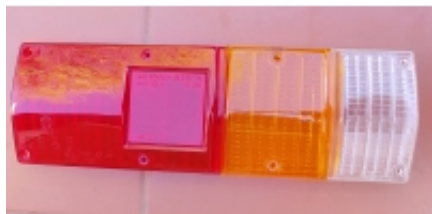

Link do produktu: <https://sklep.isuzu.com.pl/klosz-lampy-tylnej-lewej-isuzu-n-series-f-series-p-493.html>

## Klosz lampy tylnej lewej ISUZU N-series, F-series

Cena	<b>185,00 zł</b>
Dostępność	<b>Dostępny</b>
Czas wysyłki	<b>5 dni</b>
Numer katalogowy	<b>5822350020</b>