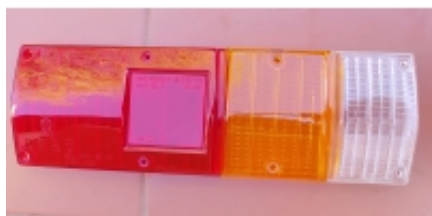

Link do produktu: <https://sklep.isuzu.com.pl/klosz-lampy-tylnej-prawej-isuzu-n-series-f-series-p-494.html>

Klosz lampy tylnej prawej ISUZU N-series, F-series

Cena	185,00 zł
Dostępność	Dostępny
Czas wysyłki	5 dni
Numer katalogowy	5822350010

Opis produktu