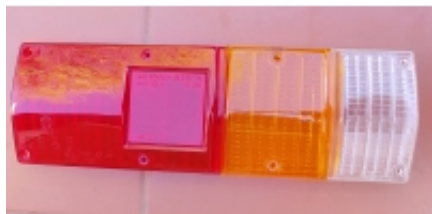

Link do produktu: <https://sklep.isuzu.com.pl/klosz-lampy-tylnej-prawej-isuzu-n-series-f-series-p-494.html>

Klosz lampy tylnej prawej ISUZU N-series, F-series

Cena	185,00 zł
Dostępność	Dostępny
Czas wysyłki	5 dni
Numer katalogowy	5822350010

Opis produktu