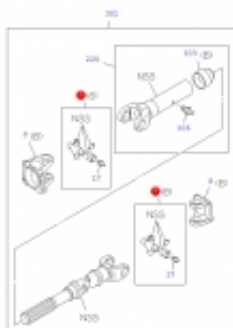

Link do produktu: <https://sklep.isuzu.com.pl/krzyzak-przedniego-walu-napedowego-isuzu-d-max-p-428.html>

Krzyżak przedniego wału napędowego ISUZU D-MAX

Cena **431,00 zł**

Dostępność **Dostępny**

Czas wysyłki **5 dni**