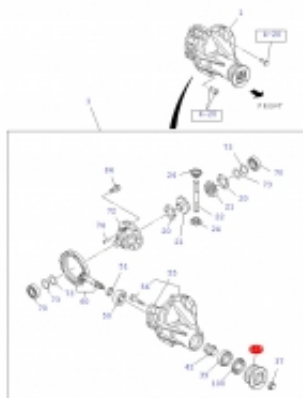

Link do produktu: <https://sklep.isuzu.com.pl/lacznik-walka-tylnego-mostu-isuzu-d-max-p-71.html>

Łącznik wałka tylnego mostu ISUZU D-MAX

Cena	788,00 zł
Dostępność	Dostępny
Czas wysyłki	5 dni
Numer katalogowy	8981665521

Opis produktu