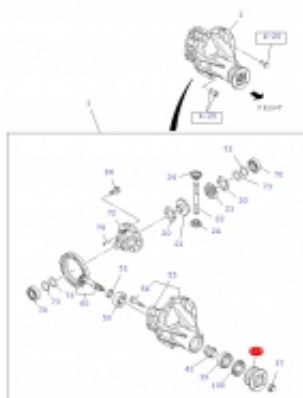

Dane aktualne na dzień: 06-07-2026 17:44

Link do produktu: <https://sklep.isuzu.com.pl/lacznik-walka-tylnego-mostu-isuzu-d-max-p-71.html>

## Łącznik wałka tylnego mostu ISUZU D-MAX

Cena	<b>725,00 zł</b>
Dostępność	<b>Dostępny</b>
Czas wysyłki	<b>5 dni</b>
Numer katalogowy	<b>8981665521</b>

### Opis produktu