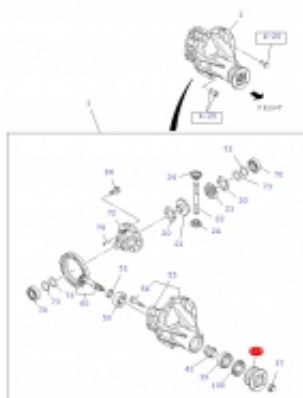

Link do produktu: <https://sklep.isuzu.com.pl/lacznik-walka-tylnego-mostu-isuzu-d-max-p-71.html>

Łącznik wałka tylnego mostu ISUZU D-MAX

Cena	725,00 zł
Dostępność	Dostępny
Czas wysyłki	5 dni
Numer katalogowy	8981665521

Opis produktu