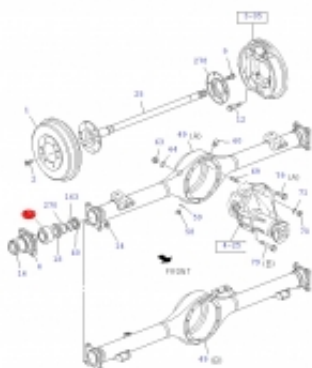

Dane aktualne na dzień: 12-04-2025 10:52

Link do produktu: <https://sklep.isuzu.com.pl/lozysko-tylnej-polosi-isuzu-d-max-p-59.html>

Łożysko tylnej półosi ISUZU D-MAX

Cena	585,00 zł
Dostępność	Dostępny
Czas wysyłki	5 dni
Numer katalogowy	8972167972