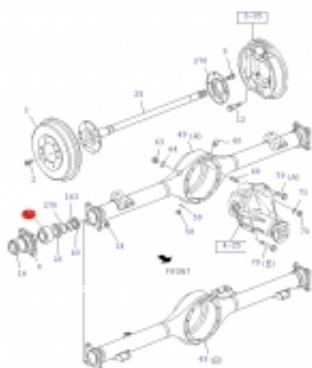

Dane aktualne na dzień: 02-07-2026 17:58

Link do produktu: <https://sklep.isuzu.com.pl/lozysko-tylnej-polosi-isuzu-d-max-p-59.html>

## Łożysko tylnej półosi ISUZU D-MAX

Cena	<b>500,00 zł</b>
Dostępność	<b>Dostępny</b>
Czas wysyłki	<b>5 dni</b>
Numer katalogowy	<b>8972167972</b>