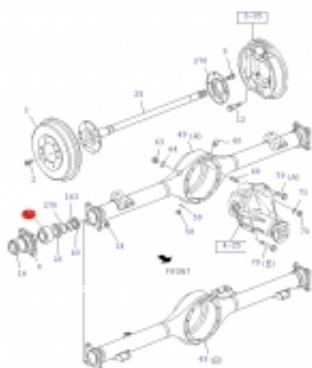

Dane aktualne na dzień: 18-05-2026 10:33

Link do produktu: <https://sklep.isuzu.com.pl/lozysko-tylnej-polosi-isuzu-d-max-p-59.html>

## Łożysko tylnej półosi ISUZU D-MAX

Cena	<b>500,00 zł</b>
Dostępność	<b>Dostępny</b>
Czas wysyłki	<b>5 dni</b>
Numer katalogowy	<b>8972167972</b>