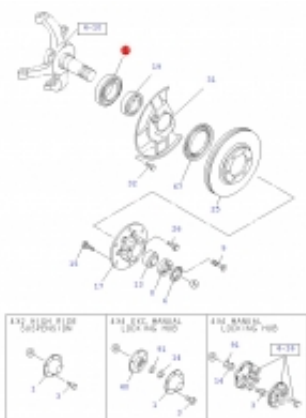

Link do produktu: <https://sklep.isuzu.com.pl/lozysko-wewnetrzne-przedniej-piasty-isuzu-d-max-trooper-p-42.html>

Łożysko wewnętrzne przedniej piasty ISUZU D-MAX, TROOPER

Cena **235,00 zł**

Dostępność **Dostępny**

Czas wysyłki **5 dni**

Numer katalogowy **5876101380**

Opis produktu

Zastępuje 8942588190