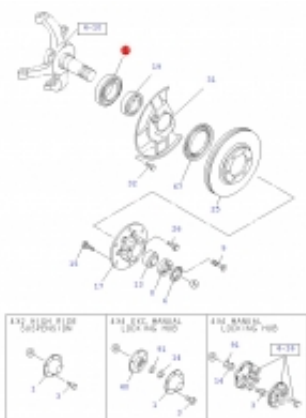

Link do produktu: <https://sklep.isuzu.com.pl/lozysko-wewnetrzne-przedniej-piasty-isuzu-d-max-trooper-p-42.html>

Łożysko wewnętrzne przedniej piasty ISUZU D-MAX, TROOPER

Cena	235,00 zł
Dostępność	Dostępny
Czas wysyłki	5 dni
Numer katalogowy	5876101380

Opis produktu

Zastępuje 8942588190