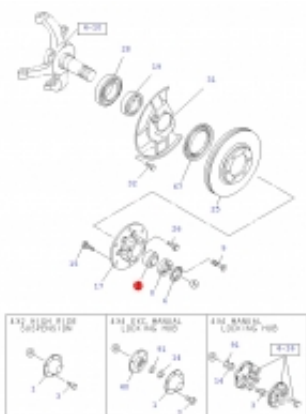

Dane aktualne na dzień: 04-04-2025 21:50

Link do produktu: <https://sklep.isuzu.com.pl/lozysko-zewnetrzne-przedniej-piasty-isuzu-d-max-trooper-p-41.html>

## Łożysko zewnętrzne przedniej piasty ISUZU D-MAX, TROOPER

Cena	<b>245,00 zł</b>
Dostępność	<b>Dostępny</b>
Czas wysyłki	<b>5 dni</b>
Numer katalogowy	<b>5876101360</b>

### Opis produktu

Zastępuje 8942270410