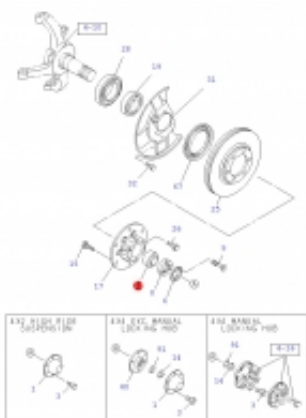

Link do produktu: <https://sklep.isuzu.com.pl/lozysko-zewnetrzne-przedniej-piasty-isuzu-d-max-trooper-p-41.html>

Łożysko zewnętrzne przedniej piasty ISUZU D-MAX, TROOPER

Cena	212,00 zł
Dostępność	Dostępny
Czas wysyłki	5 dni
Numer katalogowy	5876101360

Opis produktu

Zastępuje 8942270410