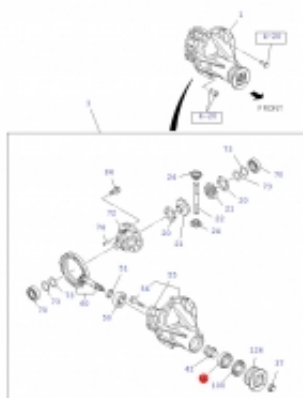

Link do produktu: <https://sklep.isuzu.com.pl/lozysko-zewnetrzne-walka-tylnego-mostu-isuzu-d-max-p-69.html>

## Łożysko zewnętrzne wałka tylnego mostu ISUZU D-MAX

Cena	<b>302,00 zł</b>
Dostępność	<b>Dostępny</b>
Czas wysyłki	<b>5 dni</b>
Numer katalogowy	<b>9000930780</b>

### Opis produktu