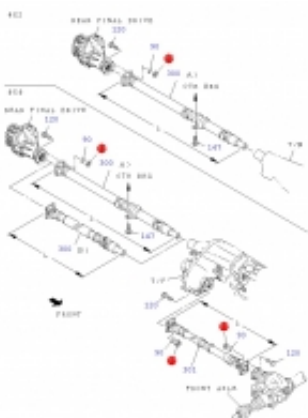

Link do produktu: <https://sklep.isuzu.com.pl/nakretka-flanszy-walu-napedowego-isuzu-d-max-p-68.html>

Nakrętka flanszy wału napędowego ISUZU D-MAX

Cena **17,00 zł**

Dostępność **Dostępny**

Czas wysyłki **5 dni**

Numer katalogowy **8972469000**

Opis produktu