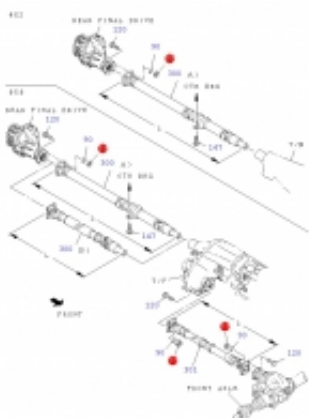

Link do produktu: <https://sklep.isuzu.com.pl/nakretka-flanszy-walu-napedowego-isuzu-d-max-p-68.html>

# Nakrętka flanszy wału napędowego ISUZU D-MAX

Cena **17,00 zł**

Dostępność **Dostępny**

Czas wysyłki **5 dni**

Numer katalogowy **8972469000**