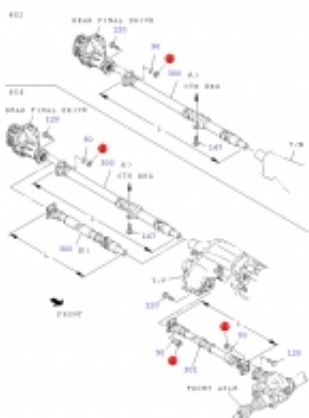

Link do produktu: <https://sklep.isuzu.com.pl/nakretka-flanszy-walu-napedowego-isuzu-d-max-p-68.html>

## Nakrętka flanszy wału napędowego ISUZU D-MAX

Cena **17,00 zł**

Dostępność **Dostępny**

Czas wysyłki **5 dni**

Numer katalogowy **8972469000**