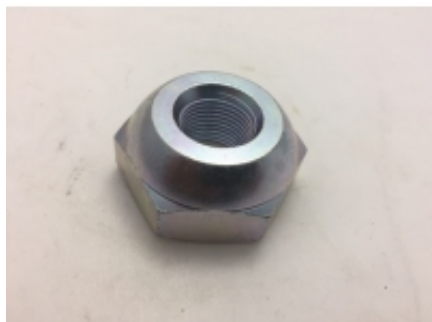

Link do produktu: <https://sklep.isuzu.com.pl/nakretka-kola-przedniego-lewa-isuzu-n-series-p-344.html>

Nakrętka koła przedniego lewa ISUZU N-series

Cena	27,00 zł
Dostępność	Dostępny
Czas wysyłki	5 dni
Numer katalogowy	8980079080

Opis produktu

M18 - lewy