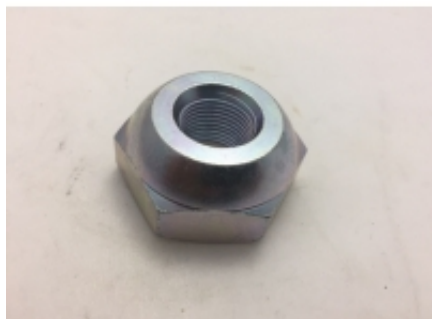

Link do produktu: <https://sklep.isuzu.com.pl/nakretka-kola-przedniego-lewa-isuzu-n-series-p-344.html>

Nakrętka koła przedniego lewa ISUZU N-series

Cena	27,00 zł
Dostępność	Dostępny
Czas wysyłki	5 dni
Numer katalogowy	8980079080

Opis produktu

M18 - lewy