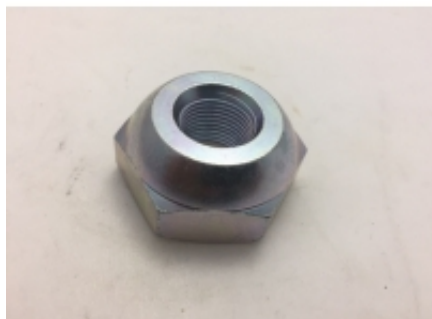

Link do produktu: <https://sklep.isuzu.com.pl/nakretka-kola-przedniego-lewa-isuzu-nkr-nlr-nmr-nnr-npr-nqr-p-344.html>

Nakrętka koła przedniego lewa ISUZU NKR, NLR, NMR, NNR, NPR, NQR

Cena	30,00 zł
Dostępność	Dostępny
Czas wysyłki	5 dni
Numer katalogowy	8980079080

Opis produktu

M18 - lewy