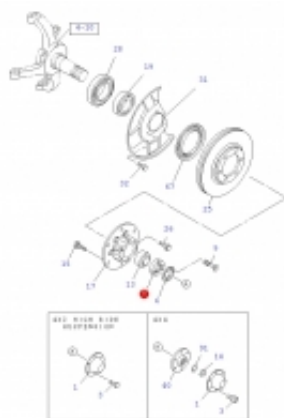

Link do produktu: <https://sklep.isuzu.com.pl/nakretka-regulacyjna-przedniej-piasty-isuzu-d-max-p-36.html>

Nakrętka regulacyjna przedniej piasty ISUZU D-MAX

Cena **167,00 zł**

Dostępność **Dostępny**

Czas wysyłki **5 dni**

Numer katalogowy **8944423991**

Opis produktu