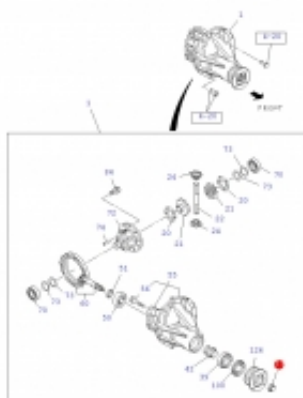

Link do produktu: <https://sklep.isuzu.com.pl/nakretka-walka-tylnego-mostu-isuzu-d-max-p-72.html>

Nakrętka wałka tylnego mostu ISUZU D-MAX

Cena	110,00 zł
Dostępność	Dostępny
Czas wysyłki	5 dni
Numer katalogowy	8943762611

Opis produktu