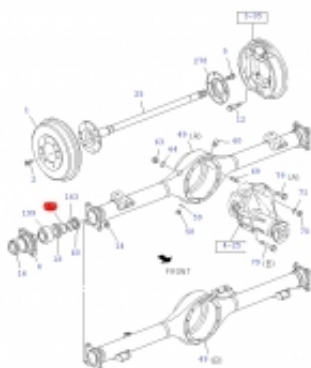

Link do produktu: <https://sklep.isuzu.com.pl/podkladka-dystansowa-tylnej-polosi-isuzu-d-max-p-61.html>

Podkładka dystansowa tylnej półosi ISUZU D-MAX

| | |
|------------------|-------------------|
| Cena | 18,00 zł |
| Dostępność | Dostępny |
| Czas wysyłki | 5 dni |
| Numer katalogowy | 9415191090 |