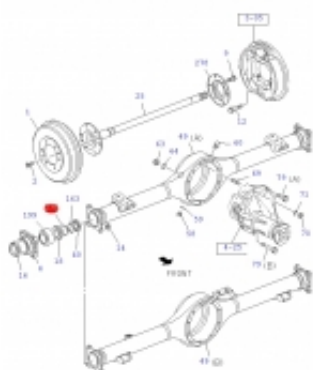

Link do produktu: <https://sklep.isuzu.com.pl/podkladka-dystansowa-tylnej-polosi-isuzu-d-max-trooper-n-series-p-61.html>

Podkładka dystansowa tylnej półosi ISUZU D-MAX, TROOPER, N-series

Cena	15,00 zł
Dostępność	Dostępny
Czas wysyłki	5 dni
Numer katalogowy	9415191090