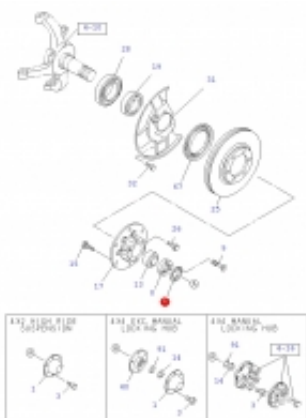

Link do produktu: <https://sklep.isuzu.com.pl/podkladka-przedniej-piasty-isuzu-d-max-p-39.html>

Podkładka przedniej piasty ISUZU D-MAX

Cena	24,00 zł
Dostępność	Dostępny
Czas wysyłki	5 dni
Numer katalogowy	8944423980