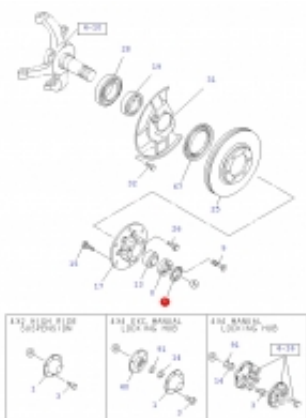

Link do produktu: <https://sklep.isuzu.com.pl/podkladka-przedniej-piasty-isuzu-d-max-p-39.html>

## Podkładka przedniej piasty ISUZU D-MAX

Cena	<b>29,00 zł</b>
Dostępność	<b>Dostępny</b>
Czas wysyłki	<b>5 dni</b>
Numer katalogowy	<b>8944423980</b>