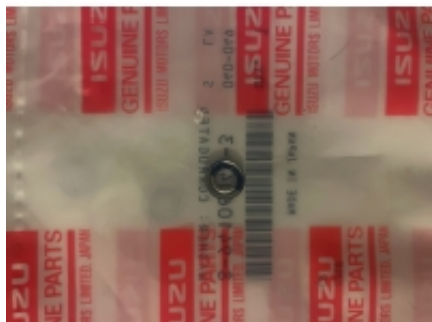

Link do produktu: <https://sklep.isuzu.com.pl/podkladka-wtryskiwacza-2kc1-3la1-4lb1-p-589.html>

## Podkładka wtryskiwacza 2KC1, 3LA1, 4LB1

Cena	<b>39,00 zł</b>
Dostępność	<b>Dostępny</b>
Czas wysyłki	<b>5 dni</b>
Numer katalogowy	<b>8941060403</b>

### Opis produktu

2KA/KB/KC1, 3LA/LB/LD1/LD2, 4LB/LC/LE/E1/E2