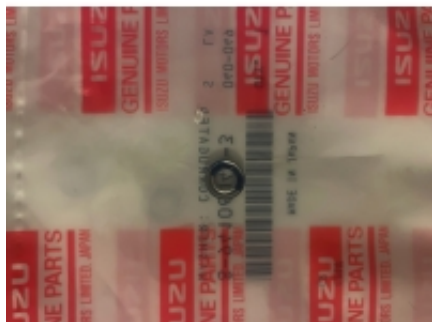

Link do produktu: <https://sklep.isuzu.com.pl/podkladka-wtryskiwacza-2kc1-3la1-4lb1-p-589.html>

Podkładka wtryskiwacza 2KC1, 3LA1, 4LB1

Cena	34,00 zł
Dostępność	Dostępny
Czas wysyłki	10 dni
Numer katalogowy	8941060403

Opis produktu

2KA/KB/KC1, 3LA/LB/LD1/LD2, 4LB/LC/LE/E1/E2