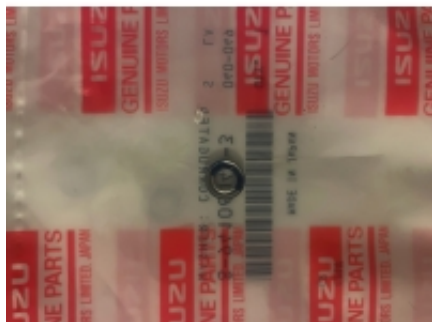

Link do produktu: <https://sklep.isuzu.com.pl/podkladka-wtryskiwacza-2kc1-3la1-4lb1-p-589.html>

## Podkładka wtryskiwacza 2KC1, 3LA1, 4LB1

Cena	<b>34,00 zł</b>
Dostępność	<b>Dostępny</b>
Czas wysyłki	<b>10 dni</b>
Numer katalogowy	<b>8941060403</b>

### Opis produktu

2KA/KB/KC1, 3LA/LB/LD1/LD2, 4LB/LC/LE/E1/E2