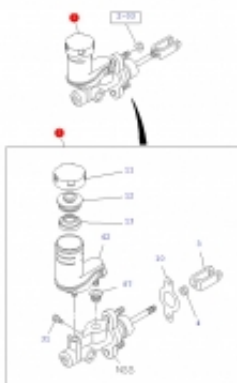

Link do produktu: <https://sklep.isuzu.com.pl/pompa-sprzegla-skrzynia-5-biegowa-isuzu-d-max-p-135.html>

## Pompa sprzęgła, skrzynia 5-biegowa ISUZU D-MAX

Cena **1 600,00 zł**

Dostępność **Dostępny**

Czas wysyłki **5 dni**

Numer katalogowy **8979451760**