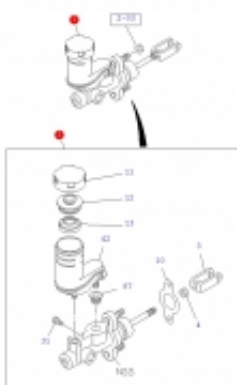

Link do produktu: <https://sklep.isuzu.com.pl/pompa-sprzegla-skrzynia-5-biegowa-isuzu-d-max-p-135.html>

Pompa sprzęgła, skrzynia 5-biegowa ISUZU D-MAX

Cena **1 400,00 zł**

Dostępność **Dostępny**

Czas wysyłki **5 dni**