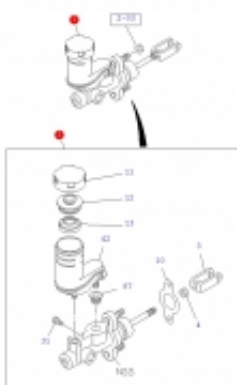

Link do produktu: <https://sklep.isuzu.com.pl/pompa-sprzegla-skrzynia-5-biegowa-isuzu-d-max-p-135.html>

## Pompa sprzęgła, skrzynia 5-biegowa ISUZU D-MAX

Cena **1 400,00 zł**

Dostępność **Dostępny**

Czas wysyłki **5 dni**

Numer katalogowy **8979451760**