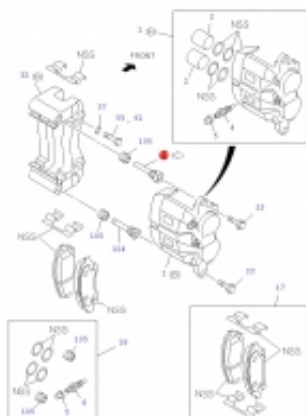

Link do produktu: <https://sklep.isuzu.com.pl/prowadnica-zacisku-hamulcowego-przedniego-isuzu-d-max-p-51.html>

## Prowadnica zacisku hamulcowego przedniego ISUZU D-MAX

Cena	<b>190,00 zł</b>
Dostępność	<b>Dostępny</b>
Czas wysyłki	<b>5 dni</b>
Numer katalogowy	<b>8980781750</b>