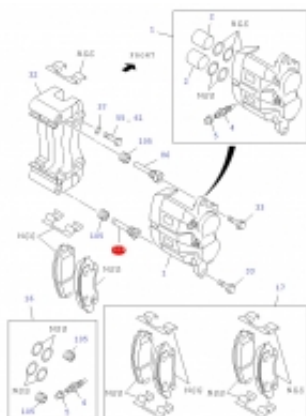

Link do produktu: <https://sklep.isuzu.com.pl/prowadnica-zacisku-hamulcowego-przedniego-isuzu-d-max-p-74.html>

Prowadnica zacisku hamulcowego przedniego ISUZU D-MAX

Cena	115,00 zł
Dostępność	Dostępny
Czas wysyłki	5 dni
Numer katalogowy	8980781760