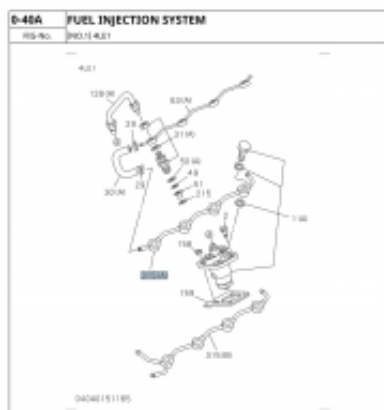

Link do produktu: <https://sklep.isuzu.com.pl/przewod-paliwowy-silnika-4le1-4le2-p-754.html>

Przewód paliwowy silnika 4LE1, 4LE2

| | |
|------------------|-------------------|
| Cena | 370,00 zł |
| Dostępność | Dostępny |
| Czas wysyłki | 24 godziny |
| Numer katalogowy | 8971447240 |

Opis produktu

Także 4LB1/C1/E1/E2