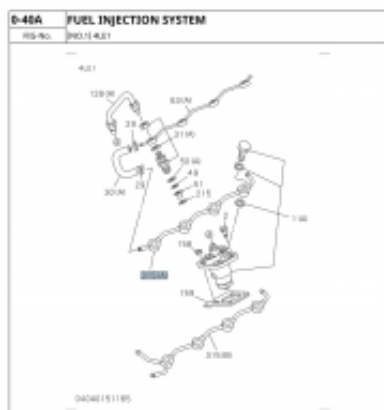

Link do produktu: <https://sklep.isuzu.com.pl/przewod-paliwowy-silnika-4le1-4le2-p-754.html>

Przewód paliwowy silnika 4LE1, 4LE2

Cena	370,00 zł
Dostępność	Dostępny
Czas wysyłki	24 godziny
Numer katalogowy	8971447240

Opis produktu

Także 4LB1/C1/E1/E2