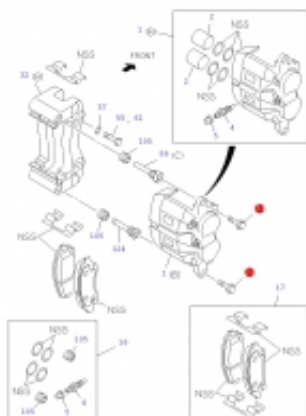

Link do produktu: <https://sklep.isuzu.com.pl/sruba-mocujaca-zacisku-hamulcowego-przedniego-isuzu-d-max-p-318.html>

Śruba mocująca zacisku hamulcowego przedniego ISUZU D-MAX

Cena	38,00 zł
Dostępność	Dostępny
Czas wysyłki	5 dni
Numer katalogowy	8980062550