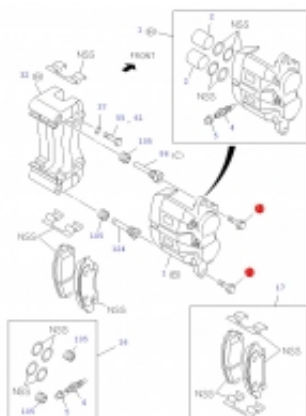

Link do produktu: <https://sklep.isuzu.com.pl/sruba-mocujaca-zacisku-hamulcowego-przedniego-isuzu-d-max-p-318.html>

Śruba mocująca zacisku hamulcowego przedniego ISUZU D-MAX

Cena	56,00 zł
Dostępność	Dostępny
Czas wysyłki	5 dni
Numer katalogowy	8980062550