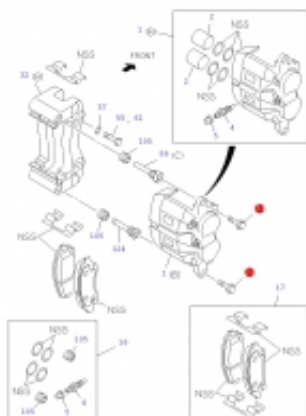

Link do produktu: <https://sklep.isuzu.com.pl/sruba-mocujaca-zacisku-hamulcowego-przedniego-isuzu-d-max-p-50.html>

Śruba mocująca zacisku hamulcowego przedniego ISUZU D-MAX

Cena	58,00 zł
Dostępność	Dostępny
Czas wysyłki	5 dni
Numer katalogowy	8980781920