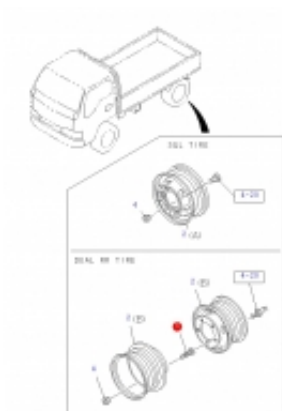

Link do produktu: <https://sklep.isuzu.com.pl/szpilka-kola-tylnego-lewa-isuzu-n-series-p-398.html>

Szpilka koła tylnego lewa ISUZU N-series

Cena	30,00 zł
Dostępność	Dostępny
Czas wysyłki	5 dni
Numer katalogowy	8973598060

Opis produktu

Zewnętrzny M30, wewnętrzny M20 - lewy