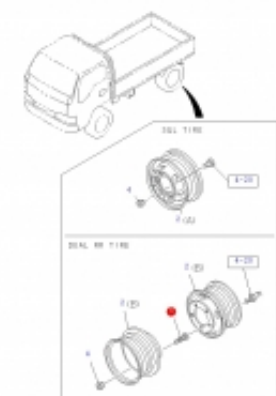

Link do produktu: <https://sklep.isuzu.com.pl/szpilka-kola-tylnego-lewa-isuzu-n-series-p-398.html>

Szpilka koła tylnego lewa ISUZU N-series

Cena	30,00 zł
Dostępność	Dostępny
Czas wysyłki	5 dni
Numer katalogowy	8973598060

Opis produktu

Zewnętrzny M30, wewnętrzny M20 - lewy