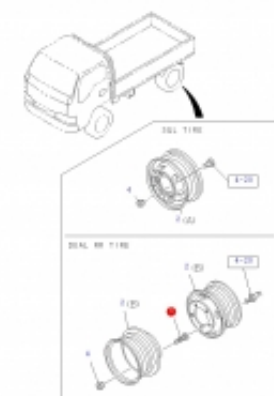

Link do produktu: <https://sklep.isuzu.com.pl/szpilka-kola-tylnego-prawa-isuzu-n-series-p-408.html>

Szpilka koła tylnego prawa ISUZU N-series

Cena	30,00 zł
Dostępność	Dostępny
Czas wysyłki	5 dni
Numer katalogowy	8973598050

Opis produktu

Zewnętrzny M30, wewnętrzny M20 - prawy