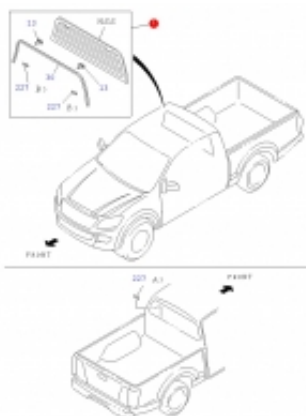

Dane aktualne na dzień: 12-04-2025 15:05

Link do produktu: <https://sklep.isuzu.com.pl/szyba-tylna-kabiny-isuzu-d-max-p-133.html>

Szyba tylna kabiny ISUZU D-MAX

Cena **1 169,00 zł**

Dostępność **Dostępny**