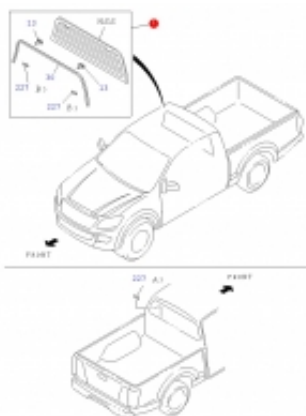

Dane aktualne na dzień: 15-06-2026 05:19

Link do produktu: <https://sklep.isuzu.com.pl/szyba-tylna-kabiny-isuzu-d-max-p-133.html>

Szyba tylna kabiny ISUZU D-MAX

Cena **1 020,00 zł**

Dostępność **Dostępny**