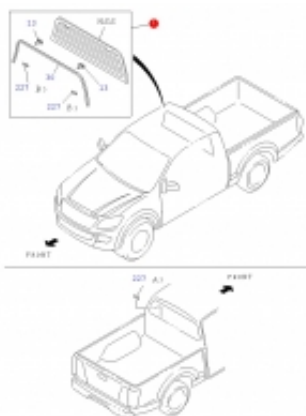

Dane aktualne na dzień: 29-04-2026 18:23

Link do produktu: <https://sklep.isuzu.com.pl/szyba-tylna-kabiny-isuzu-d-max-p-133.html>

Szyba tylna kabiny ISUZU D-MAX

Cena **1 020,00 zł**

Dostępność **Dostępny**