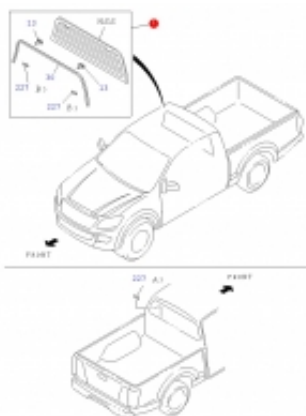

Link do produktu: <https://sklep.isuzu.com.pl/szyba-tylna-kabiny-isuzu-d-max-p-133.html>

Szyba tylna kabiny ISUZU D-MAX

Cena **1 020,00 zł**

Dostępność **Dostępny**

Czas wysyłki **5 dni**

Numer katalogowy **8980730924**