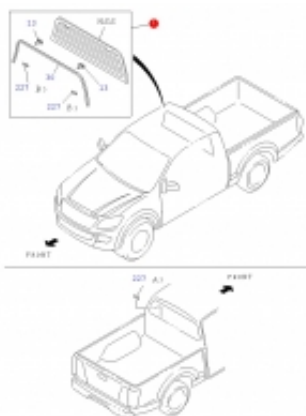

Link do produktu: <https://sklep.isuzu.com.pl/szyba-tylna-kabiny-isuzu-d-max-p-134.html>

## Szyba tylna kabiny ISUZU D-MAX

Cena **1 380,00 zł**

Dostępność **Dostępny**

Czas wysyłki **5 dni**

Numer katalogowy **8981342820**