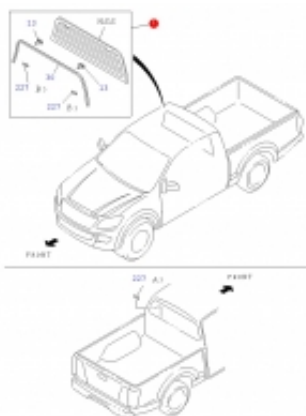

Dane aktualne na dzień: 27-04-2026 22:02

Link do produktu: <https://sklep.isuzu.com.pl/szyba-tylna-kabiny-isuzu-d-max-p-134.html>

Szyba tylna kabiny ISUZU D-MAX

Cena **1 380,00 zł**

Dostępność **Dostępny**