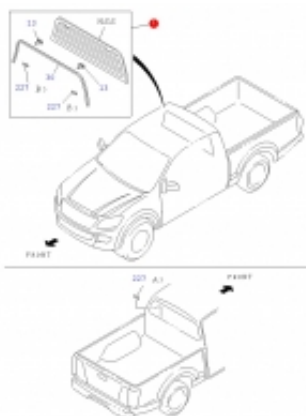

Dane aktualne na dzień: 12-04-2025 15:00

Link do produktu: <https://sklep.isuzu.com.pl/szyba-tylna-kabiny-isuzu-d-max-p-134.html>

Szyba tylna kabiny ISUZU D-MAX

Cena **1 573,00 zł**

Dostępność **Dostępny**