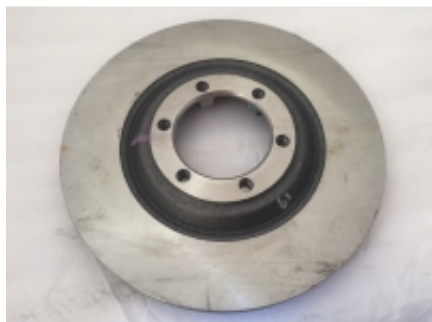

Link do produktu: <https://sklep.isuzu.com.pl/tarcza-hamulcowa-przednia-isuzu-d-max-p-291.html>

## Tarcza hamulcowa przednia ISUZU D-MAX

Cena **1 050,00 zł**

Dostępność **Dostępny**

Czas wysyłki **5 dni**

Numer katalogowy **8980062591**