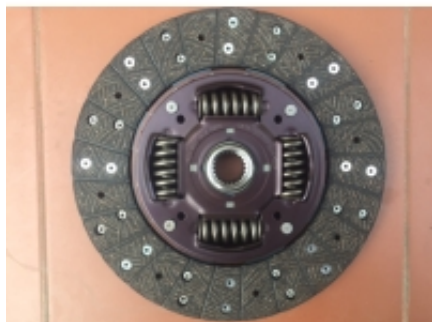

Link do produktu: <https://sklep.isuzu.com.pl/tarcza-sprzegla-skrzynia-5-biegowa-isuzu-d-max-2-5tdi-3-0tdi-p-140.html>

Tarcza sprzęgła, skrzynia 5-biegowa ISUZU D-MAX 2,5TDi , 3,0TDi

Cena	820,00 zł
Dostępność	Dostępny
Czas wysyłki	5 dni
Numer katalogowy	5876150071

Opis produktu

Skrzynia MUA 5 , Silniki 4JJ1,4JK1 Zastępuje 8979456790 , 8975006850