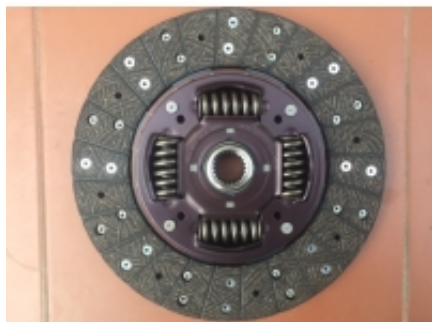

Link do produktu: <https://sklep.isuzu.com.pl/tarcza-sprzegla-skrzynia-5-biegowa-isuzu-d-max-p-140.html>

## Tarcza sprzęgła, skrzynia 5-biegowa ISUZU D-MAX

Cena **1 378,00 zł**

Dostępność **Dostępny**

Czas wysyłki **5 dni**

Numer katalogowy **5876150070**