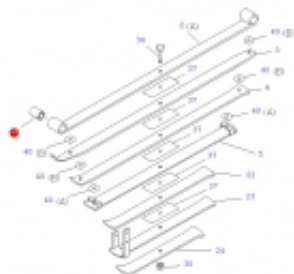

Dane aktualne na dzień: 29-04-2026 17:07

Link do produktu: <https://sklep.isuzu.com.pl/tuleja-piora-resora-isuzu-d-max-2012-p-690.html>

4x2 EXE HIGH RIDE SUSPENSION

Tuleja pióra resora ISUZU D-MAX 2012~~