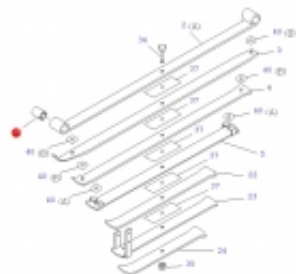

Dane aktualne na dzień: 15-06-2026 00:53

Link do produktu: <https://sklep.isuzu.com.pl/tuleja-piora-resora-isuzu-d-max-2012-p-690.html>

412 EXE HIGH RIDE SUSPENSION

Tuleja pióra resora ISUZU D-MAX 2012~~