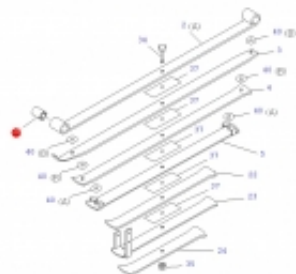

Dane aktualne na dzień: 04-04-2025 20:49

Link do produktu: <https://sklep.isuzu.com.pl/tuleja-piora-resora-isuzu-d-max-2012-p-690.html>

4x2 EXE HIGH RIDE SUSPENSION

Tuleja pióra resora ISUZU D-MAX 2012~~