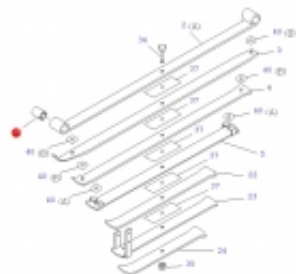

Dane aktualne na dzień: 15-06-2026 02:04

Link do produktu: <https://sklep.isuzu.com.pl/tuleja-piora-resora-isuzu-d-max-2012-p-690.html>

412 EXE HIGH RIDE SUSPENSION

Tuleja pióra resora ISUZU D-MAX 2012~~