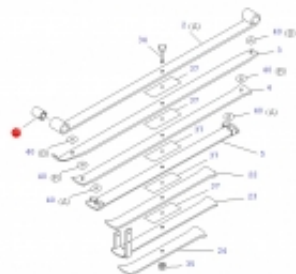

Dane aktualne na dzień: 12-04-2025 10:51

Link do produktu: <https://sklep.isuzu.com.pl/tuleja-piora-resora-isuzu-d-max-p-83.html>

412 EXE HIGH RIDE SUSPENSION

## Tuleja pióra resora ISUZU D-MAX

Cena	<b>120,00 zł</b>
Dostępność	<b>Dostępny</b>
Czas wysyłki	<b>5 dni</b>
Numer katalogowy	<b>8973326420</b>