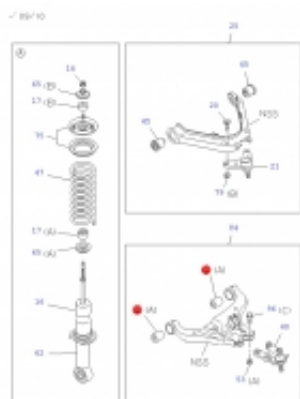

Link do produktu: <https://sklep.isuzu.com.pl/tuleja-wahacza-dolnego-isuzu-d-max-p-64.html>

Tuleja wahacza dolnego ISUZU D-MAX

Cena	141,00 zł
Dostępność	Dostępny
Czas wysyłki	5 dni
Numer katalogowy	8979470871

Opis produktu