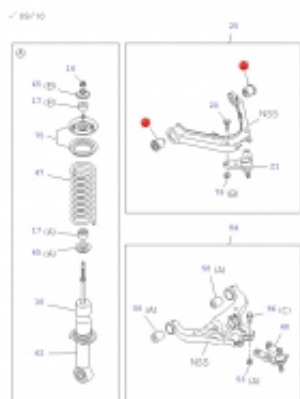

Link do produktu: <https://sklep.isuzu.com.pl/tuleja-wahacza-gornego-isuzu-d-max-p-65.html>

Tuleja wahacza górnego ISUZU D-MAX

Cena	170,00 zł
Dostępność	Dostępny
Czas wysyłki	5 dni
Numer katalogowy	8979474190

Opis produktu