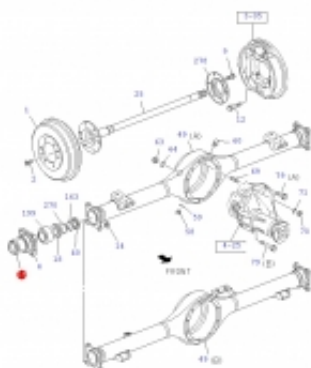

Link do produktu: <https://sklep.isuzu.com.pl/uszczelniaz-zewnetrzny-tylnej-polosi-isuzu-d-max-p-58.html>

Uszczelniacz zewnętrzny tylnej półosi ISUZU D-MAX

Cena	35,00 zł
Dostępność	Dostępny
Czas wysyłki	5 dni
Numer katalogowy	8981343940