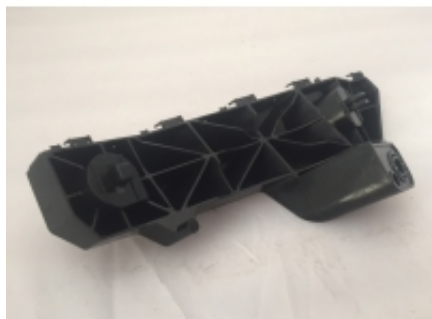

Link do produktu: <https://sklep.isuzu.com.pl/wspornik-zderzaka-przedniego-prawy-isuzu-d-max-p-243.html>

Wspornik zderzaka przedniego - prawy ISUZU D- MAX

Cena	126,00 zł
Dostępność	Dostępny
Czas wysyłki	5 dni
Numer katalogowy	8980742585