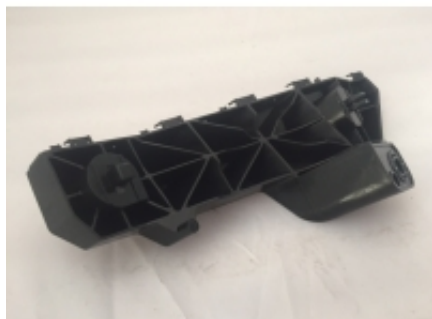

Link do produktu: <https://sklep.isuzu.com.pl/wspornik-zderzaka-przedniego-prawy-isuzu-d-max-p-243.html>

Wspornik zderzaka przedniego prawy ISUZU D- MAX

Cena **112,00 zł**

Dostępność **Dostępny**

Czas wysyłki **5 dni**