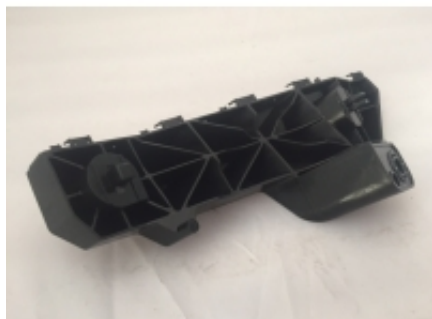

Link do produktu: <https://sklep.isuzu.com.pl/wspornik-zderzaka-przedniego-prawy-isuzu-d-max-p-243.html>

Wspornik zderzaka przedniego prawy ISUZU D- MAX

Cena	112,00 zł
Dostępność	Dostępny
Czas wysyłki	5 dni
Numer katalogowy	8980742585